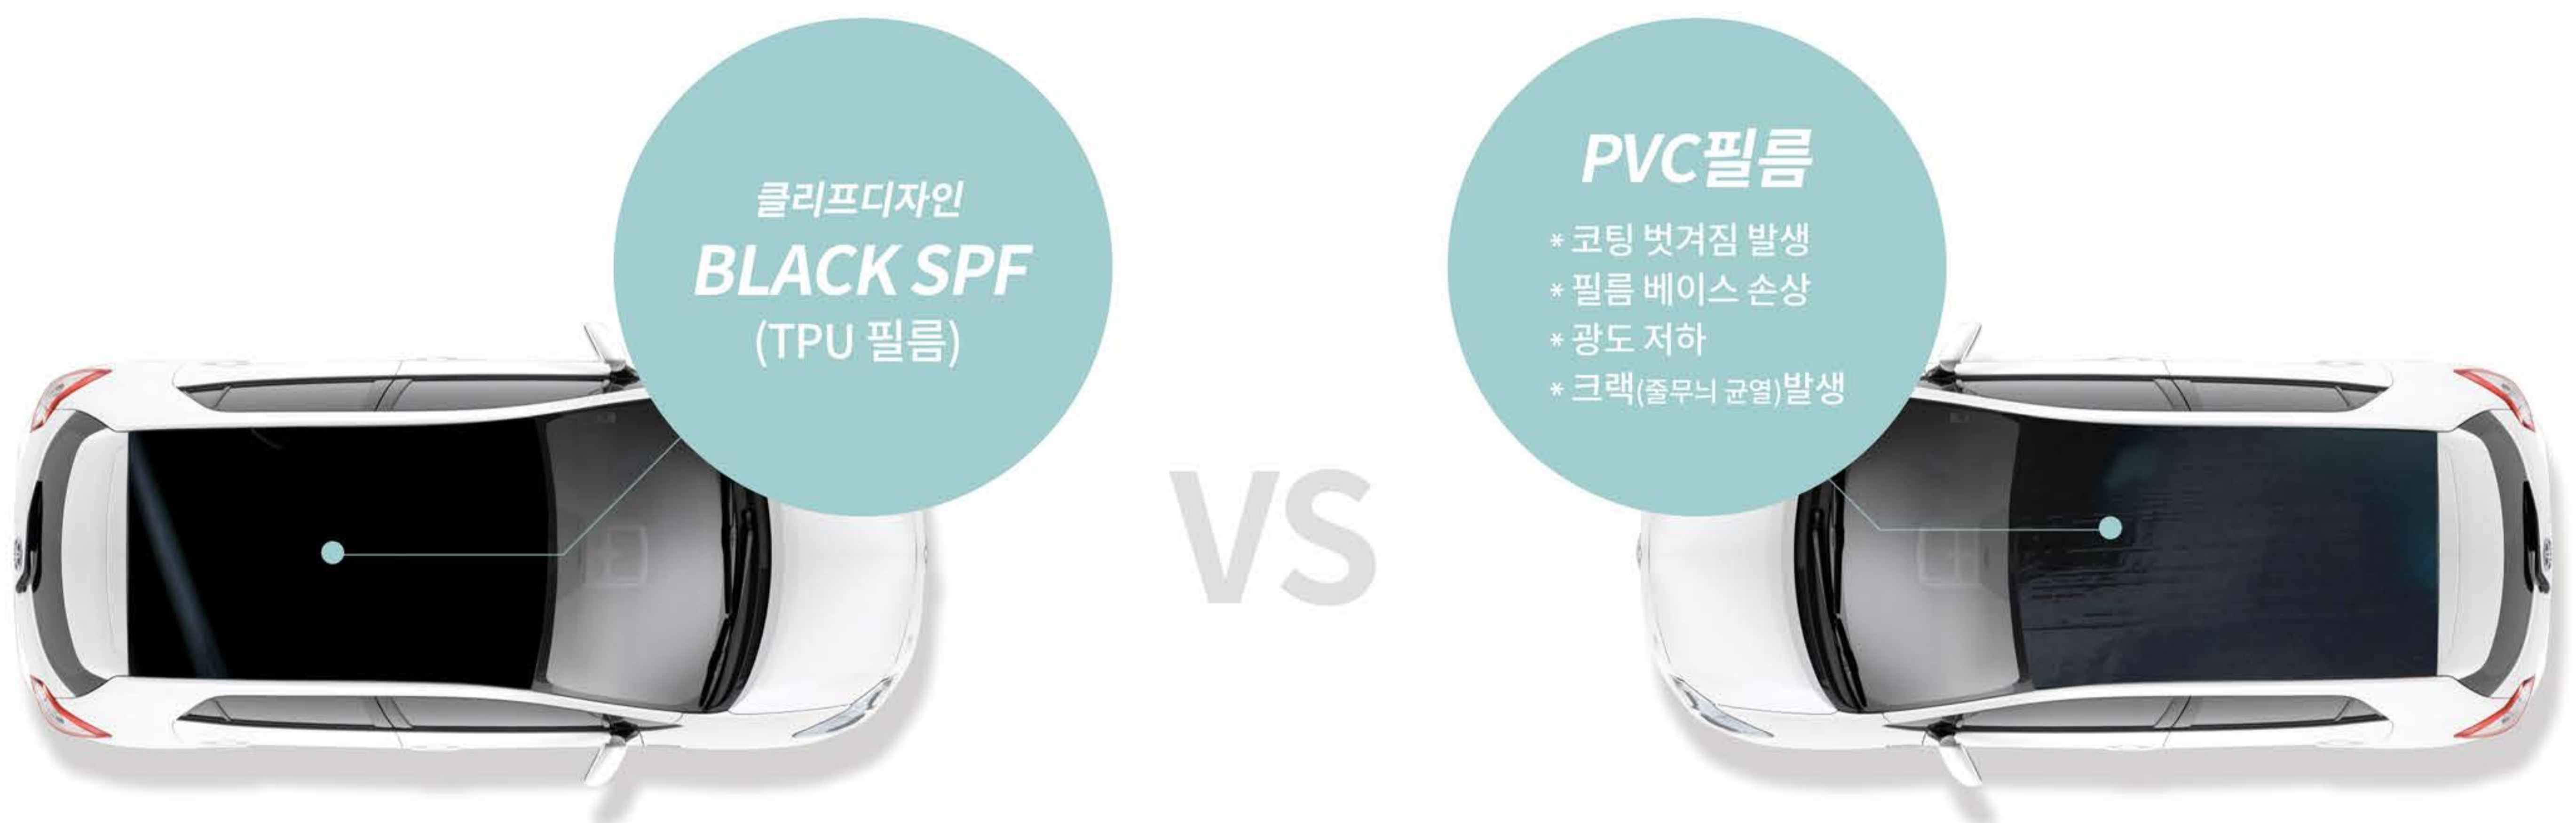

STYLING & PROTECTION

스타일링과 프로텍션을 동시에!

CLIF DESIGNS STYLING PROTECTION FILM 'BLACK'

CONSTRUCTION PRICE | 표준시공가

- 소형 승용(2000cc 미만) 2도어는 '승용 시공가'의 90% 적용하나, 4도어의 경우 '승용 시공가'를 그대로 적용하며, 대형 승용(3,000cc 이상)의 경우 '승용 시공가'의 110%를 적용합니다.
- 슈퍼카의 경우 페라리/람보르기니/맥라렌/부가티/애스턴마틴을 기준으로 하며, 대형 RV & SUV는 X7/우루스/레인지로버/지바겐 등을 적용합니다.
- 표준 시공가는 매장 마다의 작업 방식에 따라 다소 차이가 있을 수 있습니다.

FULL PACKAGE | 전체 시공

모델명	루프(roof) 포함			루프(roof) 제외		
	승용	중소형 SUV/RV	대형 SUV/슈퍼카	승용	중소형 SUV/RV	대형 SUV/슈퍼카
BLACK GLOSS	5,500,000	5,800,000	6,200,000	5,000,000	5,400,000	5,800,000
BLACK MATTE	5,500,000	5,800,000	6,200,000	5,000,000	5,400,000	5,800,000

ROOF SKIN | 루프스킨

모델명	승용	중소형 SUV/RV	대형 SUV/슈퍼카
BLACK GLOSS	500,000	550,000	600,000
BLACK MATTE	500,000	550,000	600,000